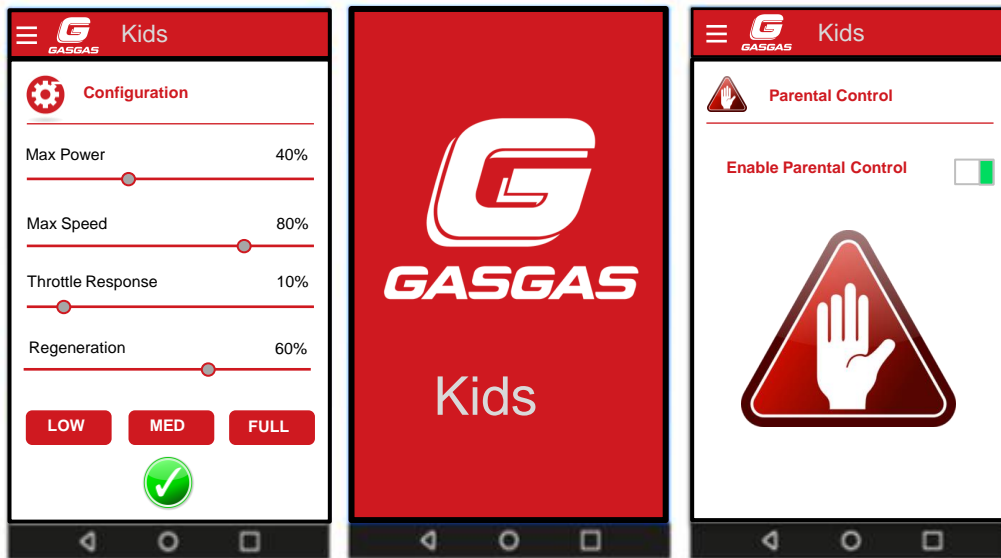

GAS GAS eKIDS T12

GAS GAS eKIDS T12

- KIDS SCHOOL
KIDS SCHOOL
- USB MAPPING
MAPPING VIA USB
- 2-YEAR WARRANTY
GARANTÍA 2 AÑOS
- OFF-ROAD ELECTRIC
OFFROAD ELECTRICA
- BRUSHLESS GEARED 48V
BRUSHLESS GEARED 48V
- 600 TO 1500W POWERED
POTENCIA 350 HASTA 1500W
- LITHIUM BATTERY
BATERÍA DE LITIO
- DISC BRAKES
FRENOS DE DISCO

Powered by **torrot**

GAS GAS eKIDS T12

- 
 KIDS SCHOOL
KIDS SCHOOL
- 
 USB MAPPING
MAPPING VIA USB
- 
 2-YEAR WARRANTY
GARANTÍA 2 AÑOS
- 
 OFF-ROAD ELECTRIC
OFFROAD ELECTRICA
- 
 BRUSHLESS GEARED 48V
BRUSHLESS GEARED 48V
- 
 600 TO 1500W POWERED
POTENCIA 350 HASTA 1500W
- 
 LITHIUM BATTERY
BATERÍA DE LITIO
- 
 DISC BRAKES
FRENOS DE DISCO

Powered by **torrot**

BEZDRÁTOVÁ KONTROLA

Všechny elektrické modely eKIDS značky GAS GAS mohou být vybaveny dálkovým ovládáním, který umožňuje rodičům na dálku omezit výkon nebo motocykl vypnout. Ovládací software je dostupný pro operační systém Android i iOS.